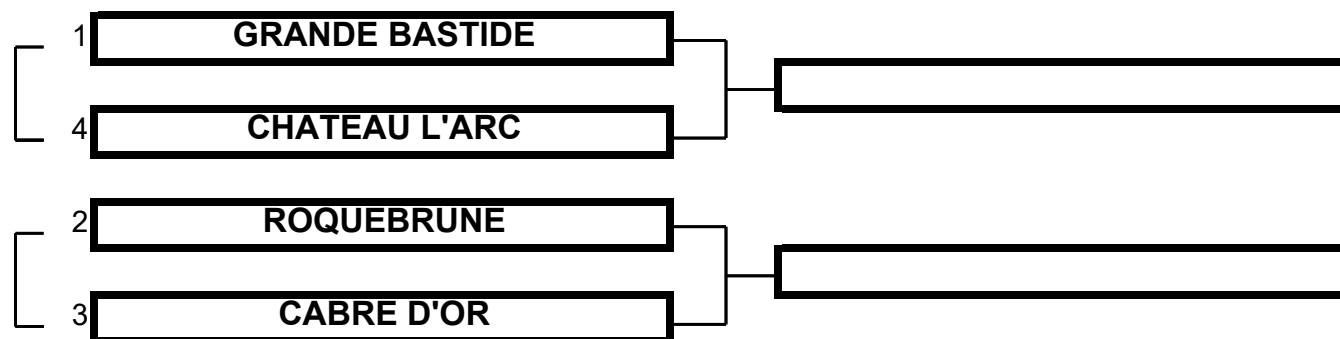

Championnat de Ligue par Equipes
Promotion Seniors Dames
14 et 15 juin 2024 - Golf de la Cabre d'Or

TABLEAU MATCH PLAY

1/2 FINALE

Championnat de Ligue par Equipes
Promotion Seniors Dames
14 et 15 juin 2024 - Golf de la Cabre d'Or

CLASSEMENT STROKE PLAY

Rang	CLUB	JOUEURS				3 Meilleurs Scores	Départage éventuel	Rang
		A	B	C	D			
1	GRANDE BASTIDE	84	80	92	85	249		1
2	ROQUEBRUNE	78	82	90	98	250		2
3	CABRE D'OR	85	88	87	92	260		3
4	CHÂTEAU L'ARC	96	85	87	93	265		4
5	SAUMANE	83	95	93	92	268	95	5
6	VICTORIA	96	97	85	87	268	97	6
7	GAP BAYARD	96	89	94	87	270		7
8	LUBERON	89	93	95	90	272	95	8
9	AVIGNON CHATEAUBLANC	93	88	91	97	272	97	9
10	MIRAMAS	84	94	101	97	275		10
11	LA VANADE	85	96	103	99	280		11
12	ESTEREL	98	94	91	115	283		12
13	DIGNE LES BAINS	92	102	90	106	284		13
14	ECOLE DE L'AIR	104	107	87	110	298		14
15	SAINT MARTIN DE CRAU	115	95	97	111	303		15
16	SAINTE MAXIME	101	ABJ	107	102	310		16
17	OPIO VALBONNE	FOR	FOR	FOR	FOR	DIS		17